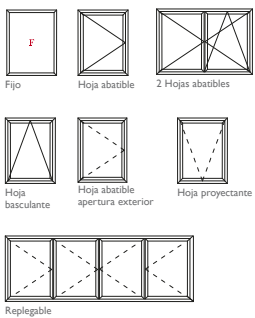

DIANA Mallorca Abisagrada

Sistemas de lamas, tanto fijas como regulables, de hasta 92,4 mm. Cercos y hoja de hasta 40 mm y hojas sin junquillo de 36,5 mm. Compatible con marcos de las series Diana Stylo y Diana Abisagrada.

APERTURAS

Dimensiones máximas*

Ancho (L): 1.100 mm
Alto (H): 2.100 mm

Peso máximo* 80 kg.

* 1 hoja, abatible