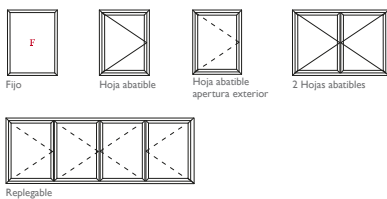

Mallorquina Palma

Sistema de lamas, tanto fijas como regulables. Cerco y hoja coplanarios de 40 mm. Aperturas interior y exterior con un mismo tipo de perfil y bisagra. Cámara especial con herraje centrado y versatilidad de perfiles para la configuración de aperturas.

APERTURAS

Dimensiones máximas*

Ancho (L): 1.100 mm
Alto (H): 2.100 mm

Peso máximo* 80 kg.

* 1 hoja, corredera